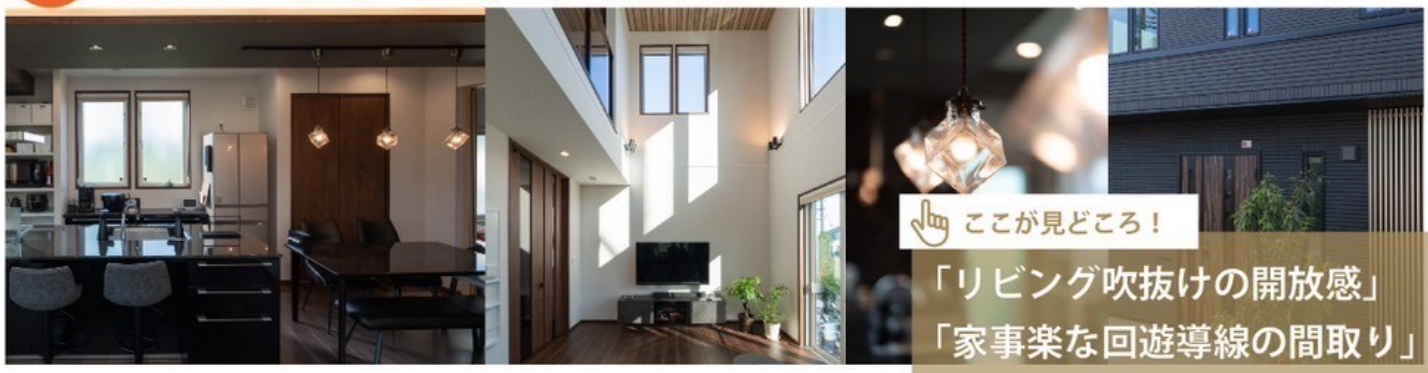

一条工務店宮城

完成邸 & ご入居宅見学会

完全御予約制 (10:00~17:30)

完成邸 6/3 (土) 4 (日) 10 (土) 11 (日) 名取市田高 i-cube 35 坪 4LDK+WIC

入居宅 6/17 (土) 18 (日) 青葉区台原 GRAND SAISON 48 坪 5LDK+WIC+SC+S

入居宅 6/24 (土) 25 (日) 若林区蒲町 GRAND SAISON 36 坪 4LDK+WIC+SC