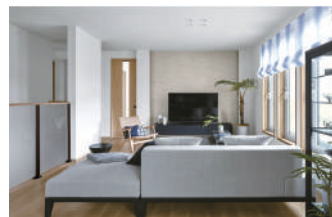

家は、性能。

株式会社 一条工務店 宮城

ご入居宅 見学会

2023年 完全ご予約制

会場 太白区向山

GRAND SAISON

39坪 4LDK+WIC

※実際の建物と異なります。

1/14 土 SAT

~

1/15 日 SUN