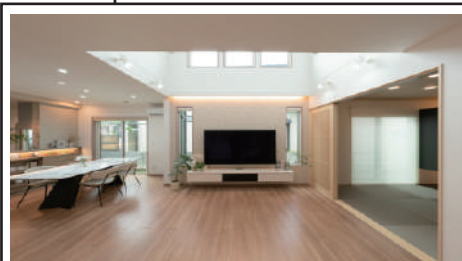

12/18 日 SUN

Interior preview 1

Interior preview 2

Interior preview 3

予約のご案内

最寄りの展示場、または担当営業にご連絡いただき、ご希望の日時をお伝えください。
予約状況確認後、詳細をご連絡いたします。

利府ハウジングギャラリー
利府展示場

TEL 022-767-7311
〒981-0112 利府町利府字八幡崎前45