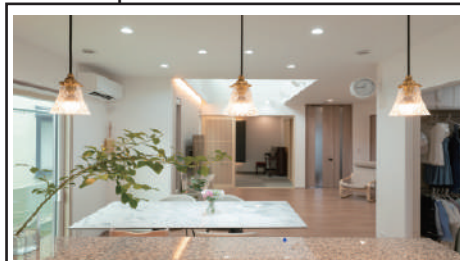

Interior preview 1