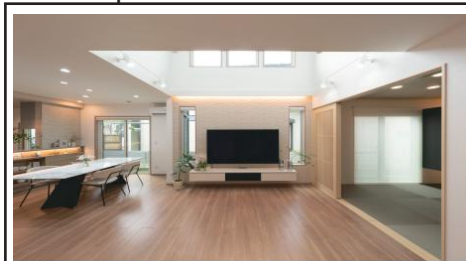

Interior preview 2