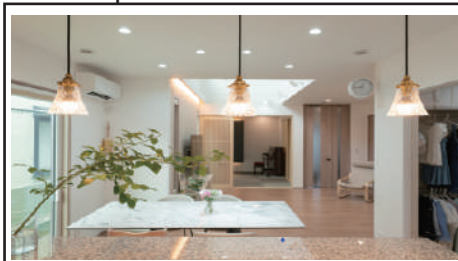

Interior preview 1