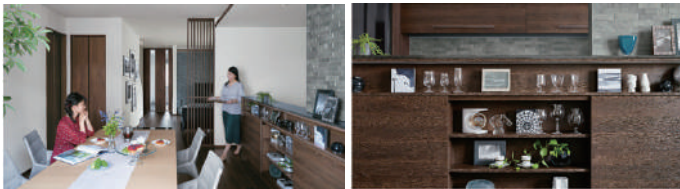

完成邸

見学会

完全予約制

会場 太白区向山

GRAND SAISON

4LDK+WIC

日時 4/9 土 SAT

※実際の建物と異なります。

~ 4/10 日 SUN