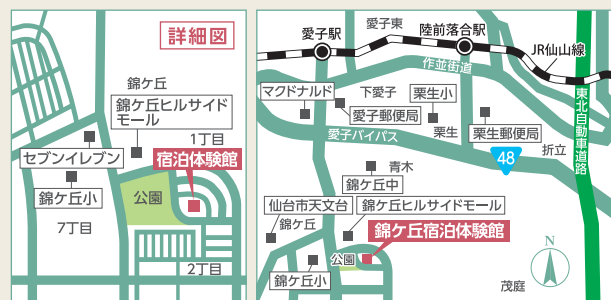

TEL 022-308-8911
〒982-0011 仙台市太白区長町7-21-5

泉ハウジングパーク寺岡POLKU内
寺岡展示場

TEL 022-777-4611
〒981-3204 仙台市泉区寺岡6-8-1

見学可能 モデルハウス

錦ヶ丘宿泊体験館/洋風セゾンF(35坪)

ご見学・ご宿泊が可能です。一条工務店の住まいの歳代の特長である全館床暖房システムをごゆっくりご体感いただけます。

新型コロナウイルス対策について