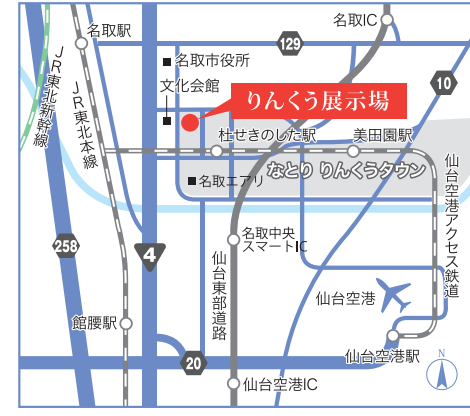

HOUSING INFORMATION

業界トップレベルの断熱性能

一条の洋館セン

SAISON F

■ 34.69坪
■ 4LDK

大容量 収納あり

※ご来場いただいたお客様に※
粗品をプレゼント致します!
※数には限りがございます。あらかじめご確認ください。

新型コロナウイルス対策について

本イベントは、新型コロナウイルス対策を徹底のうえ実施をさせていただきます。お客様にはマスクの着用をお願いするとともに、ご来場が重なった場合にはご見学時間を調整させていただく場合がございます。また、お客様に安心してご見学いただけるようスタッフのマスク着用、アルコール消毒、定期的な換気を励行させていただきます。何卒、ご理解ご協力の程よろしくお願い致します。

Point 1

初期費用 0 円

夢発電システム

一条工務店のオリジナル太陽光発電。パネルの低価格化と大容量搭載を実現。

Point 2

ハイドロテクトタイル

デザインと機能性を兼ね備えたオリジナル外壁タイル。風格のある凹凸がエクステリアに存在感を与えます。

Point 3

省エネ大賞受賞

防犯ツイン Low-E トリプル樹脂サッシ

防犯合わせガラス仕様のトリプル樹脂サッシは世界初。優れた断熱性能と防犯性能を兼ね備えた、まさに次世代です。

完成邸見学会 お問合せ先

なとりりんくうタウン総合住宅展示場内
りんくう展示場

〒981-1227 名取市杜せきのした 1 丁目 1-1

022-384-1411

●アクセス
仙台東部道路名取IC、仙台空港ICから約6分。
国道4号線仙台バイパスより名取文化会館方向に進み、看板を目印にご来場ください。

家は、性能。
株式会社 **一条工務店** 宮城